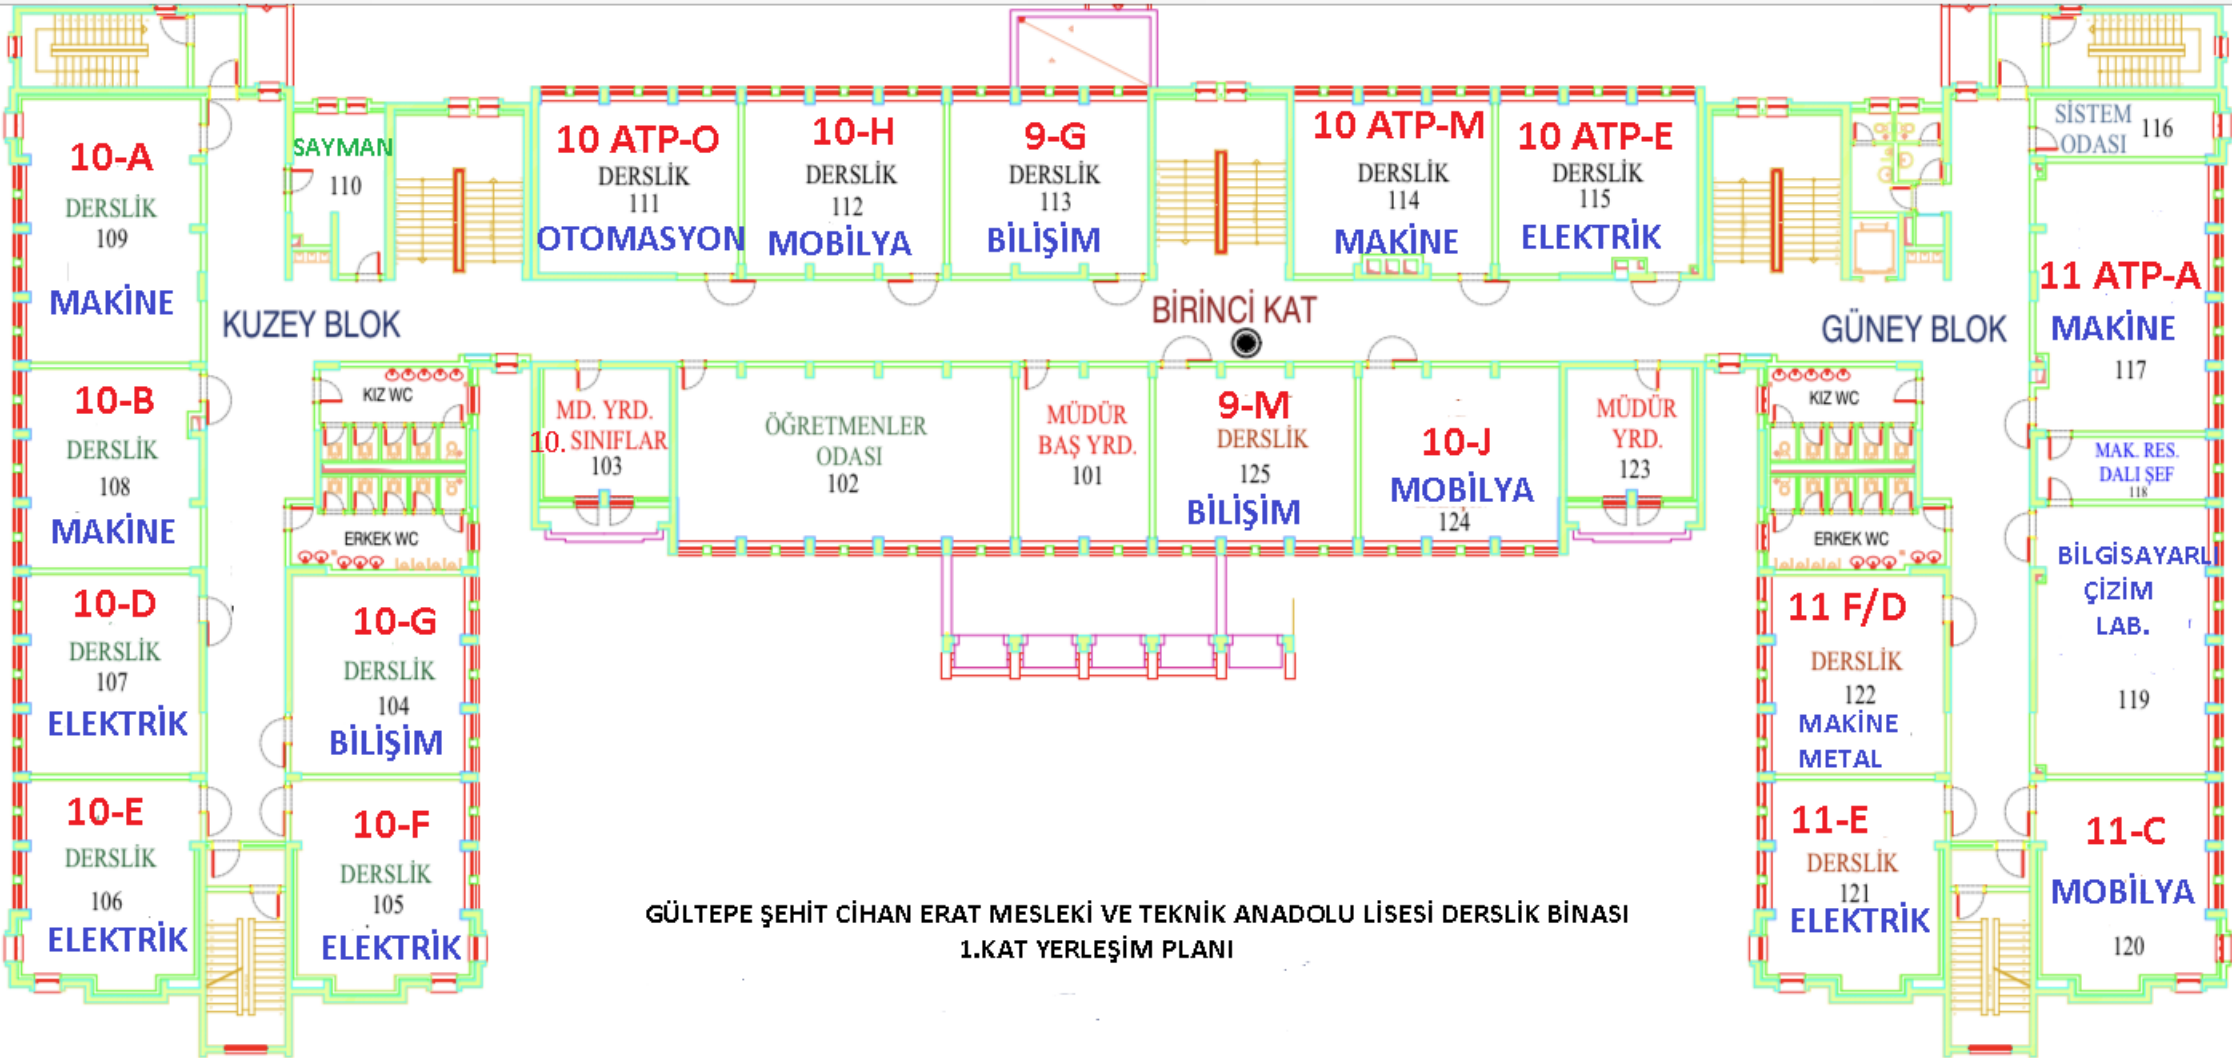

1.KAT YERLEŐİM PLANI

GÜLTEPE ŐEHİT CİHAN ERAT MESLEKİ VE TEKNİK ANADOLU LİSESİ DERSLİK BİNASI
1.KAT YERLEŐİM PLANI

2.KAT YERLEŞİM PLANI

ZEMİN KAT YERLEŞİM PLANI