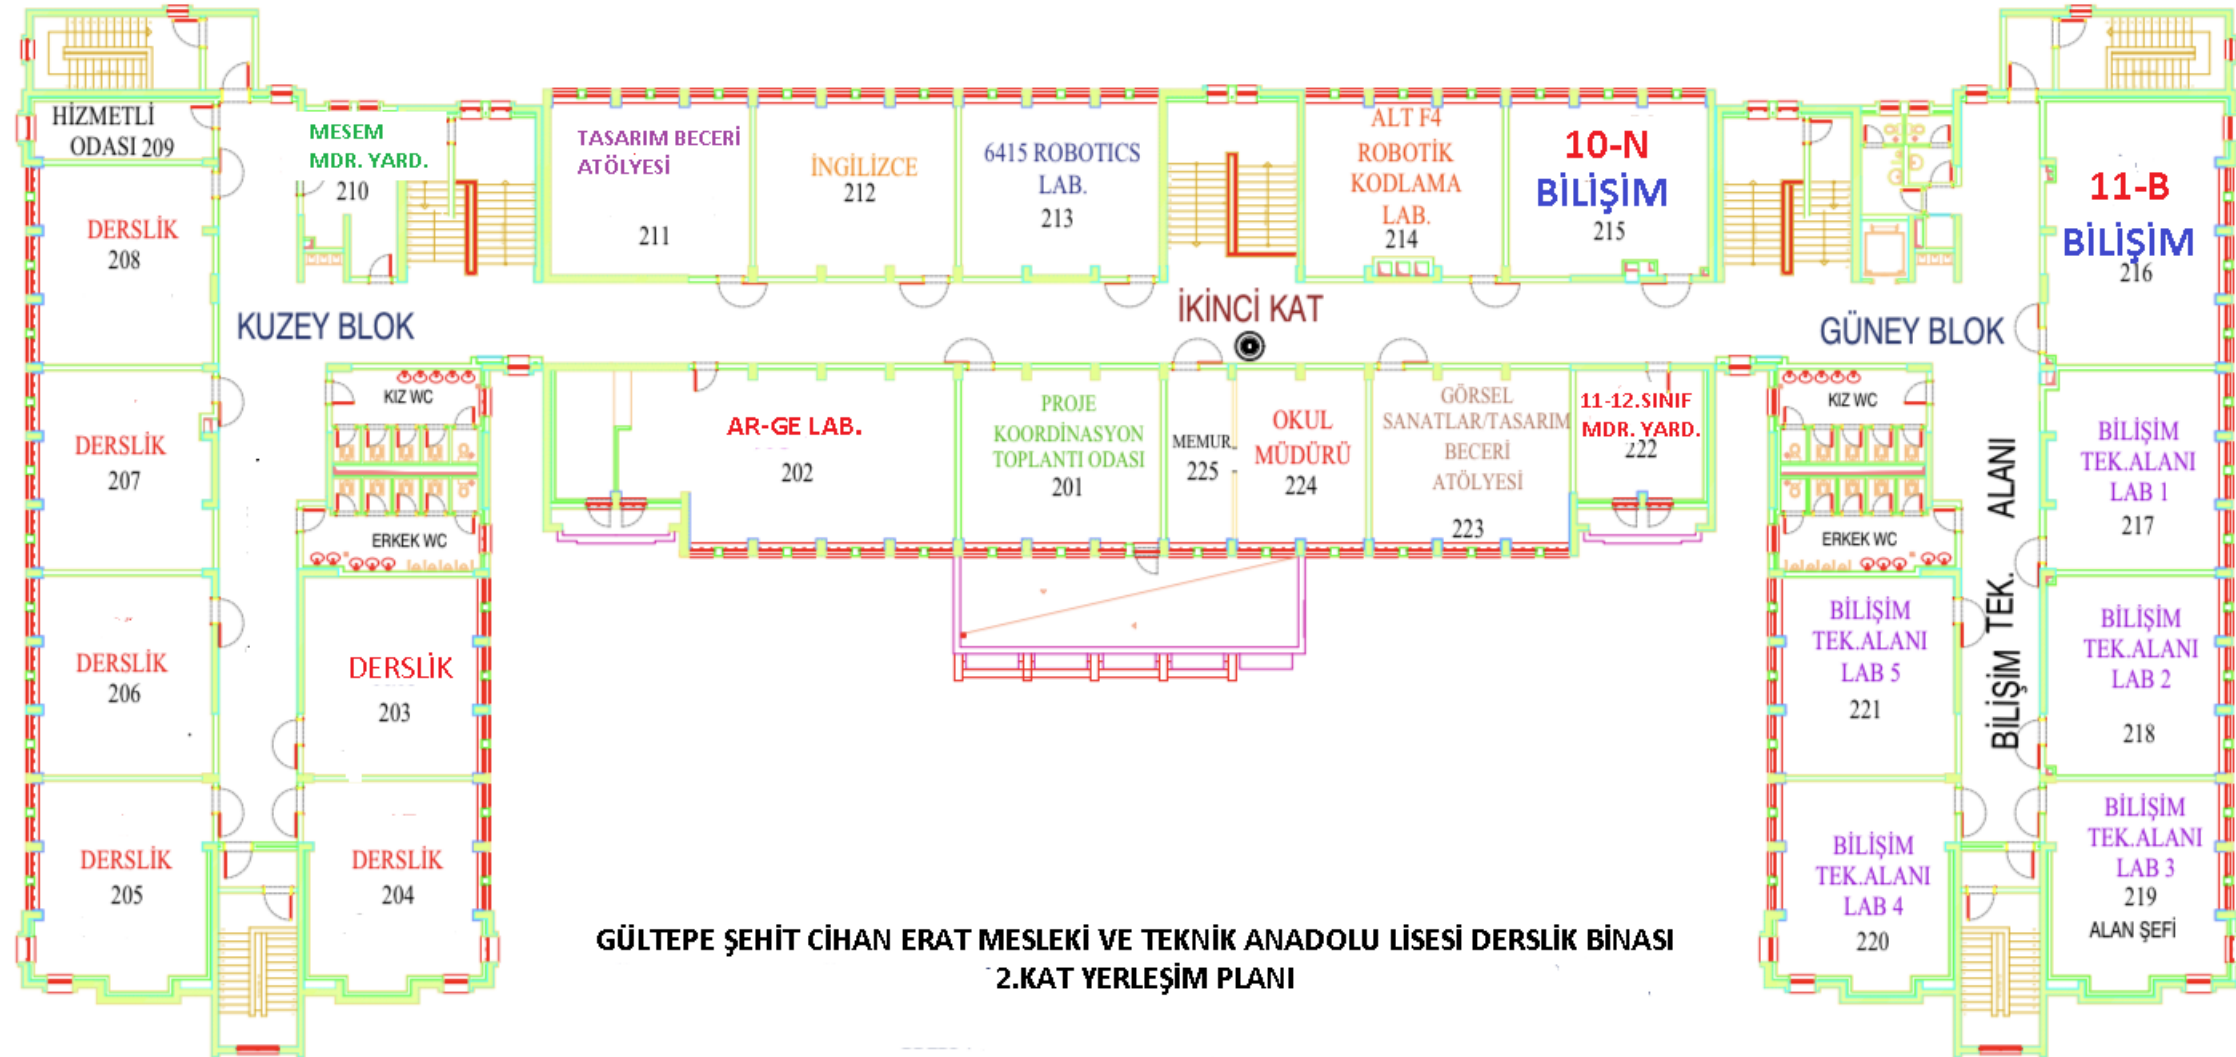

1.KAT YERLEŐİM PLANI

GÜLTEPE ŐEHİT CİHAN ERAT MESLEKİ VE TEKNİK ANADOLU LİSESİ DERSLİK BİNASI
1.KAT YERLEŐİM PLANI

2.KAT YERLEŞİM PLANI

ZEMİN KAT YERLEŞİM PLANI